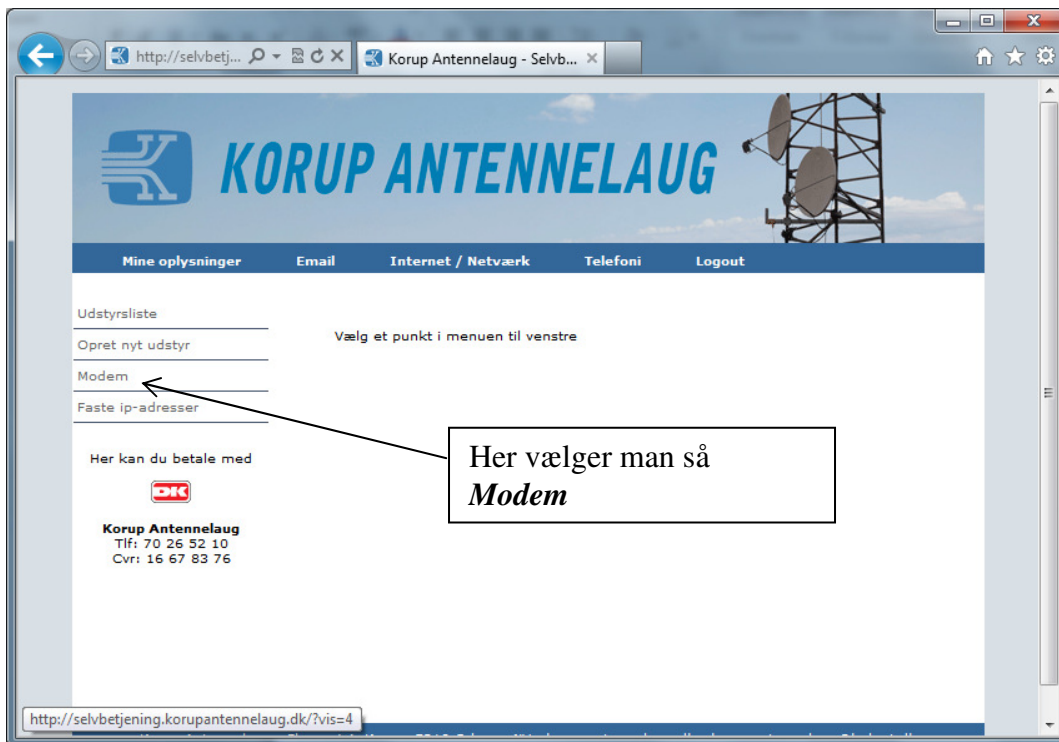

Opsætning af Trådløs internet

Start med at log sig ind på sin selvbetjenings side, som man finder under www.korupantennelaug.dk/

Når man er logget ind, vælger man **Internet/Netværk**

Når man har ændret det, skal man trykke på *Skift/Gem* og derefter *Genstart* modemmet før det virker.