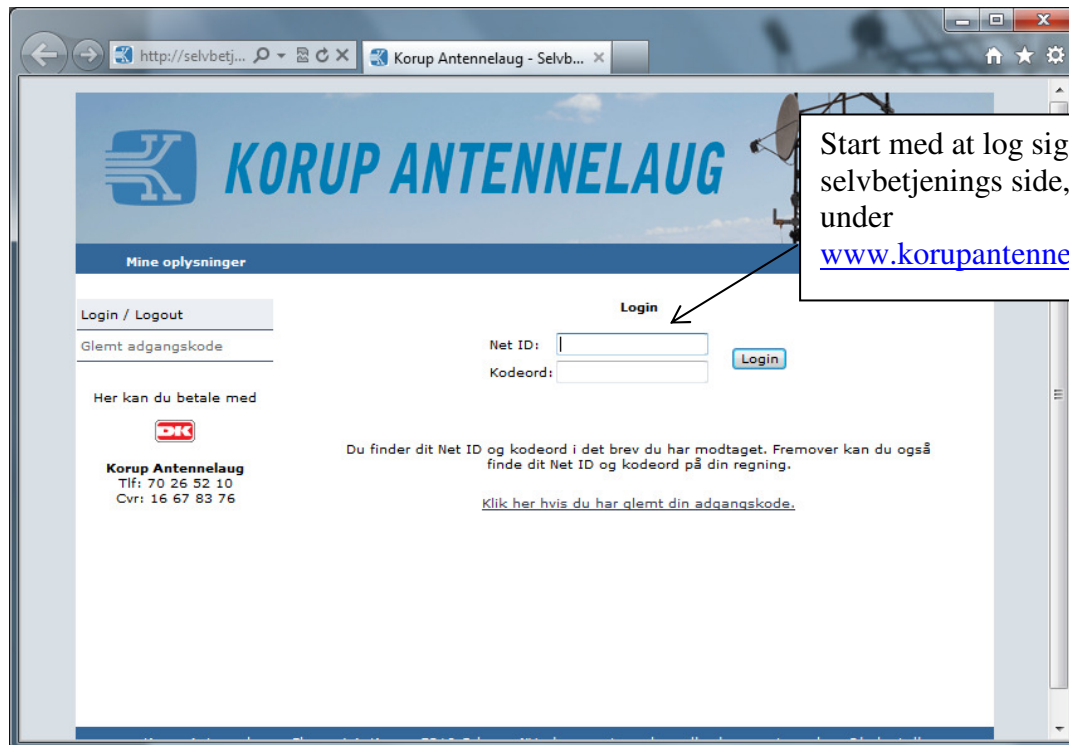

Opsætning af Trådløs internet

Start med at log sig ind på sin selvbetjenings side, som man finder under www.korupantennelaug.dk/

Når man er logget ind, vælger man **Internet/Netværk**

Når man har ændret det, skal man trykke på *Skift/Gem* og derefter *Genstart* modemmet før det virker.