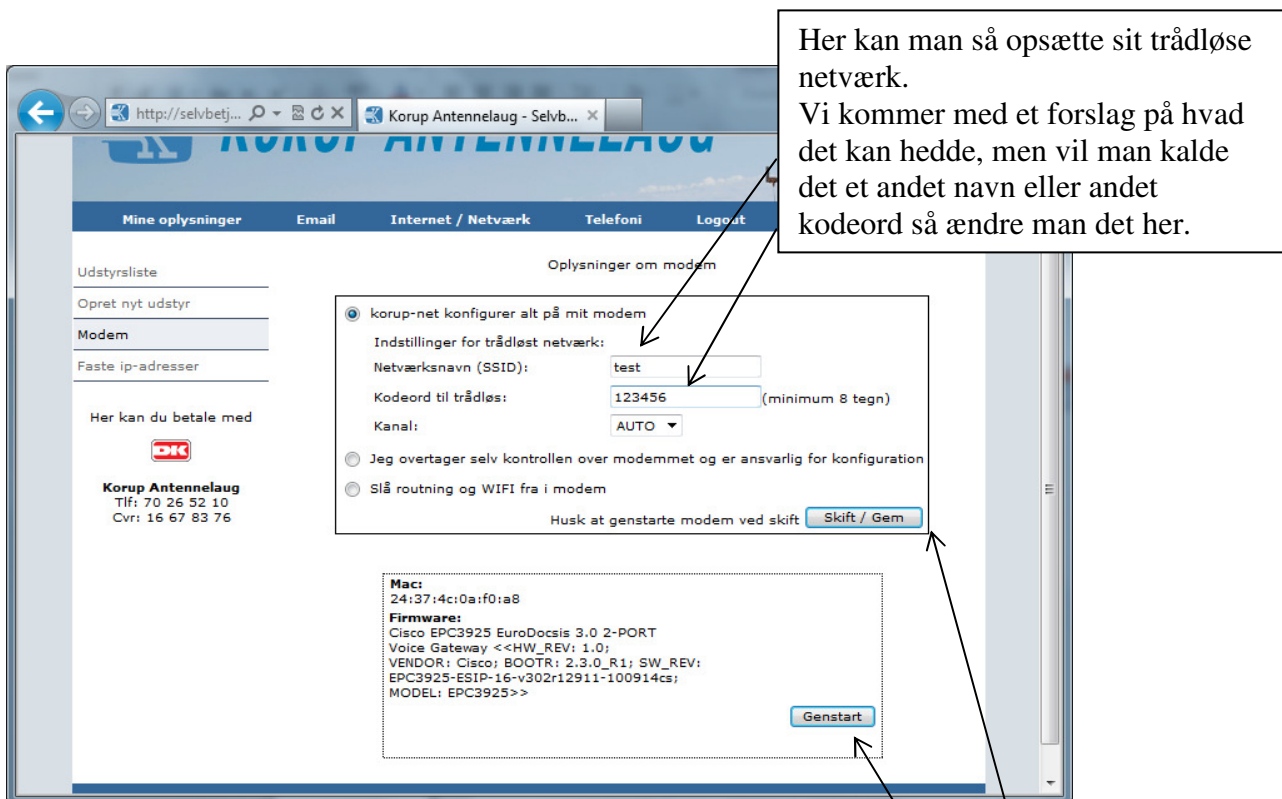

Opsætning af Trådløs internet

Start med at log sig ind på sin selvbetjenings side, som man finder under www.korupantennelaug.dk/

Når man er logget ind, vælger man **Internet/Netværk**

Når man har ændret det, skal man trykke på *Skift/Gem* og derefter *Genstart* modemmet før det virker.